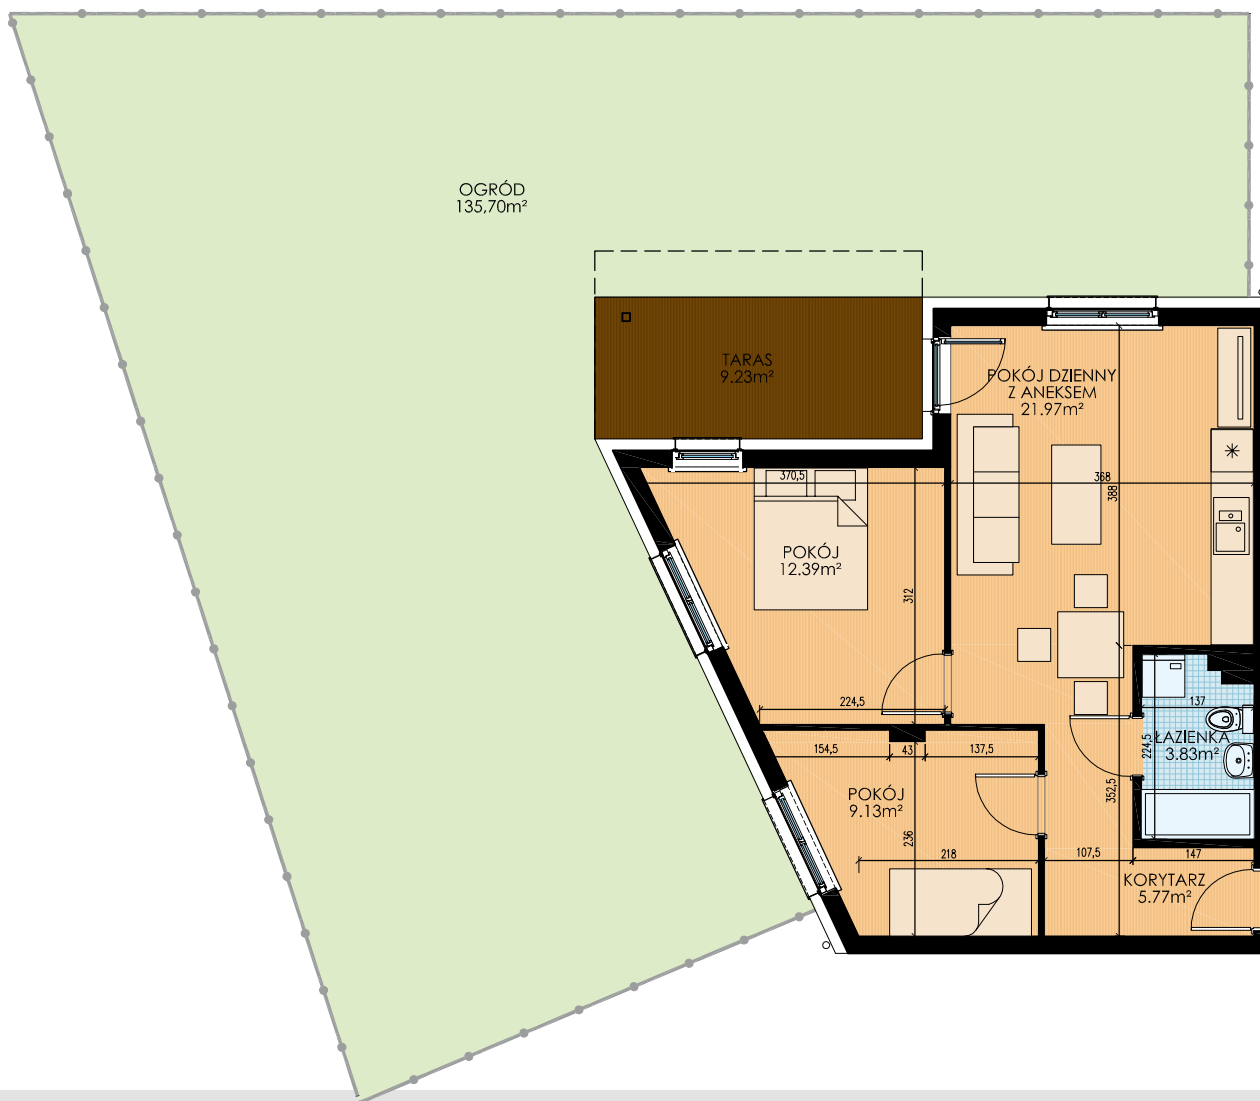

## NEPALSKA 11

KONDYGNACJA	PARTER
MIESZKANIE	Ma01
LICZBA POKOI	3
<b>POWIERZCHNIA UŻYTKOWA</b>	<b>53.09m<sup>2</sup></b>
TARAS	9.23 m <sup>2</sup>
OGRÓD	135.70 m <sup>2</sup>

0 1 2m

Uwaga: Prezentowane rzuty zostały załączone w celu przedstawienia rozkładu funkcjonalnego mieszkania i należy je traktować poglądowo.